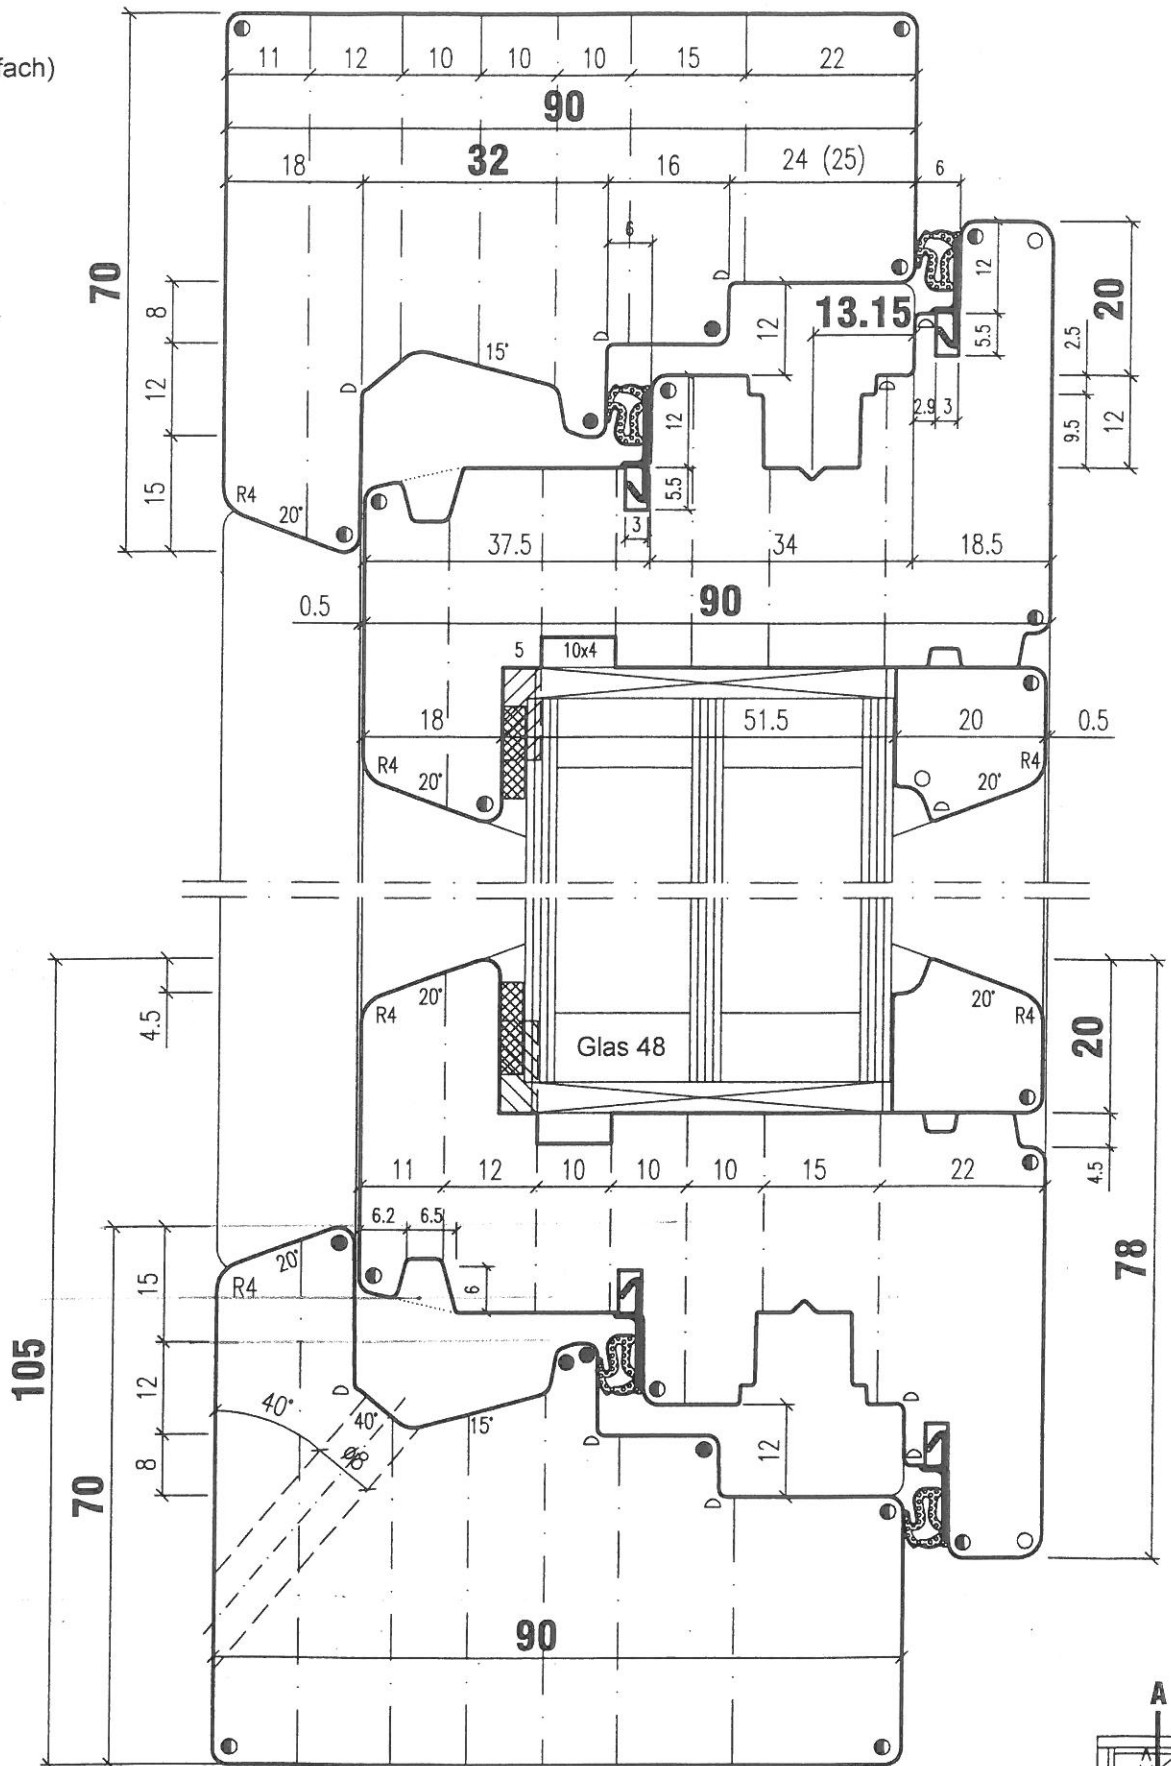

IV90 Holzfenster

Vertikalschnitt

Achsmaß: 13.15mm
 S+Z Gleichteilung (3fach)
 Schienenfalz: 32mm

- ▲ 0.5x45°
- ▷ R 1.0
- R 1.5
- R 2.0
- R 3.0